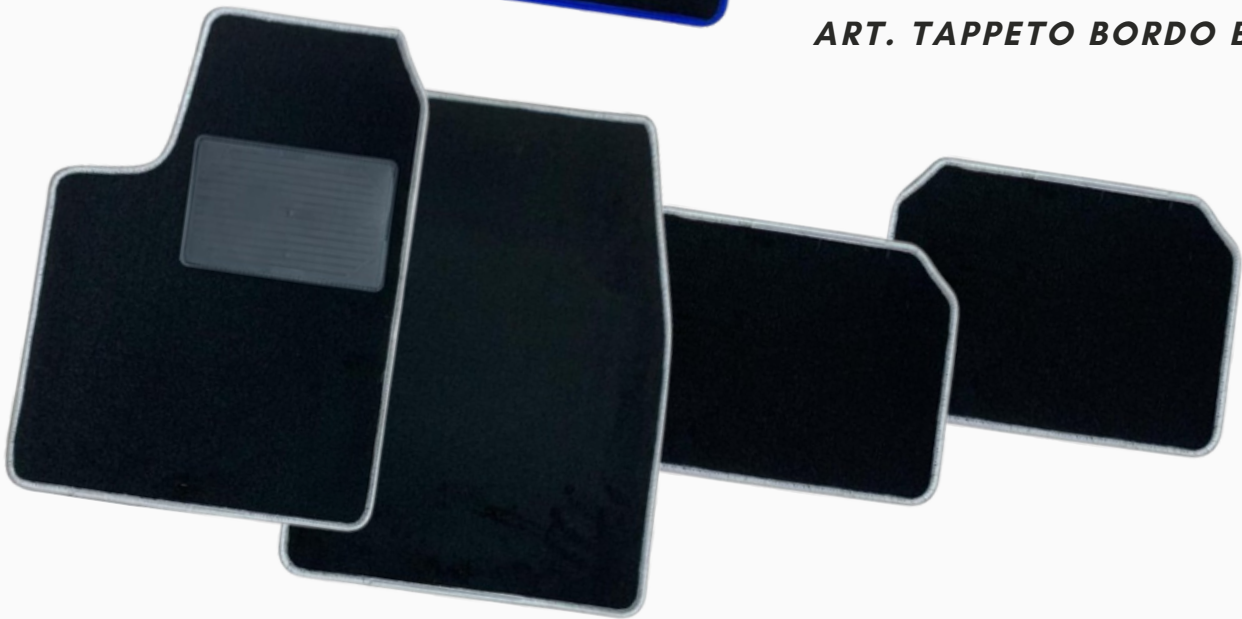

ART. TAPPETO BORDO GRIGIO

**BORDO CON VELCRO
FONDO ANTISCIVOLO**