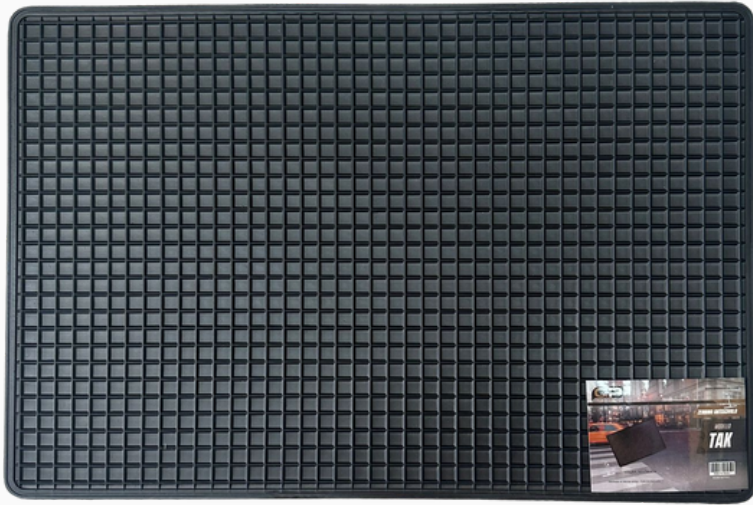

XL-R001

**ARTICOLO:
GEPARDO
SET 4 TAPPETI
UNIVERSALI**

JL-004

**ARTICOLO:
TANGA
SET 4 TAPPETI
UNIVERSALI**

TAPPETI IN GOMMA

***ARTICOLO: TAK
ZERBINO
MISURA 50X35 CM***

R046

CHIMICA PROFESSIONALE