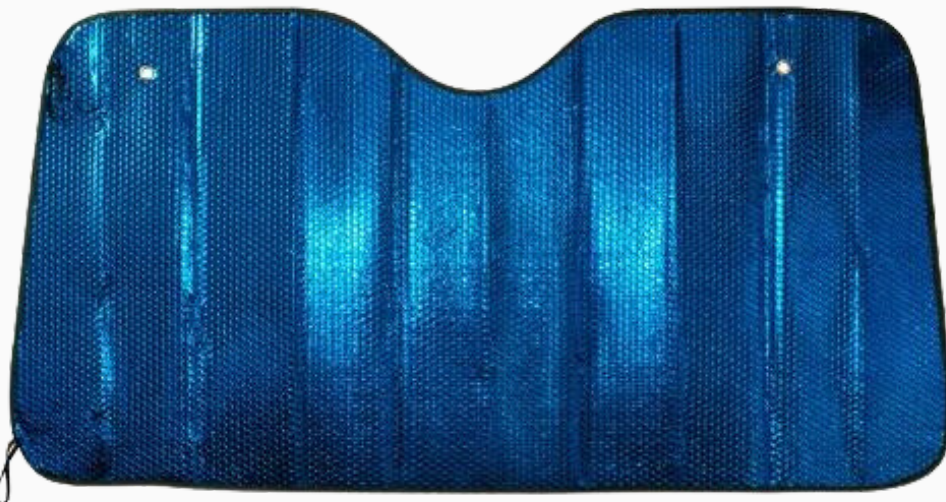

***POMELLO FIAT
GRANDE PUNTO
DAL 2006 AL 2012
ART. FXFIAT-01***

***POMELLO
PEUGEOT/CITROEN
106 - 107 - 205 - 206 - 207 -
306 - 307 - 308 - 405 -
SAXO - C2 - C3
ART. FXPT-03***

INTERNI

**POMELLO FIAT
PANDA/500
DAL 2003 AL 2012
COLORE : GRIGIO
ART. FXFIAT-05-GREY**

**POMELLO FIAT
PANDA/500
DAL 2003 AL 2012
COLORE : NERO
ART. FXFIAT-05-NERO**

**PARASOLE
PIEGHIEVOLE
MISURA :
130 X 60 CM
COLORE : ASSORTITI**

WWW.GPDESIGNITALY.COM

GP
DESIGN

INTERNI

**PARASOLE
PIEGHIEVOLE
MISURA :
150 X 70 CM
COLORE : GRIGIO**

**PARASOLE
PIEGHIEVOLE
BUBLE
COLORE : GRIGIO
MISURA :
150 X 80 CM
130 X 80 CM**

**PARASOLE
PIEGHIEVOLE
BUBLE
COLORE : BLU
MISURA :
150 X 80 CM
130 X 80 CM**

INTERNI

GP-F055

**PARASOLE
PIEGHIEVOLE
XRAY
MISURA :
145 X 70 CM
STRUTTURA
LAMINATA RIGIDA**