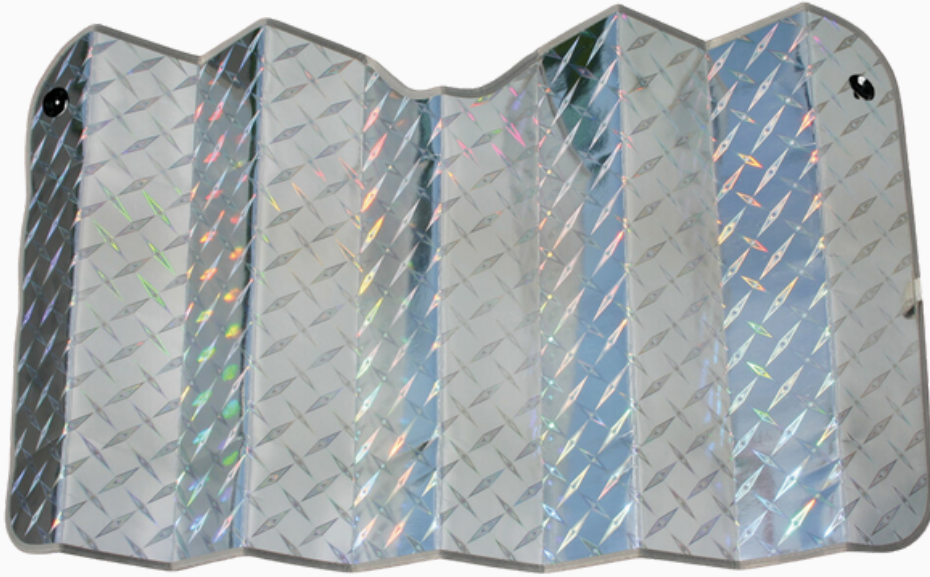

**POMELLO FIAT
PANDA/500
DAL 2003 AL 2012
COLORE : NERO
ART. FXFIAT-05-NERO**

**PARASOLE
PIEGHIEVOLE
MISURA :
130 X 60 CM
COLORE : ASSORTITI**

WWW.GPDESIGNITALY.COM

GP
DESIGN

INTERNI

**PARASOLE
PIEGHIEVOLE
MISURA :
150 X 70 CM
COLORE : GRIGIO**

**PARASOLE
PIEGHIEVOLE
BUBLE
COLORE : GRIGIO
MISURA :
150 X 80 CM
130 X 80 CM**

**PARASOLE
PIEGHIEVOLE
BUBLE
COLORE : BLU
MISURA :
150 X 80 CM
130 X 80 CM**

INTERNI

GP-F055

**PARASOLE
PIEGHIEVOLE
XRAY
MISURA :
145 X 70 CM
STRUTTURA
LAMINATA RIGIDA**