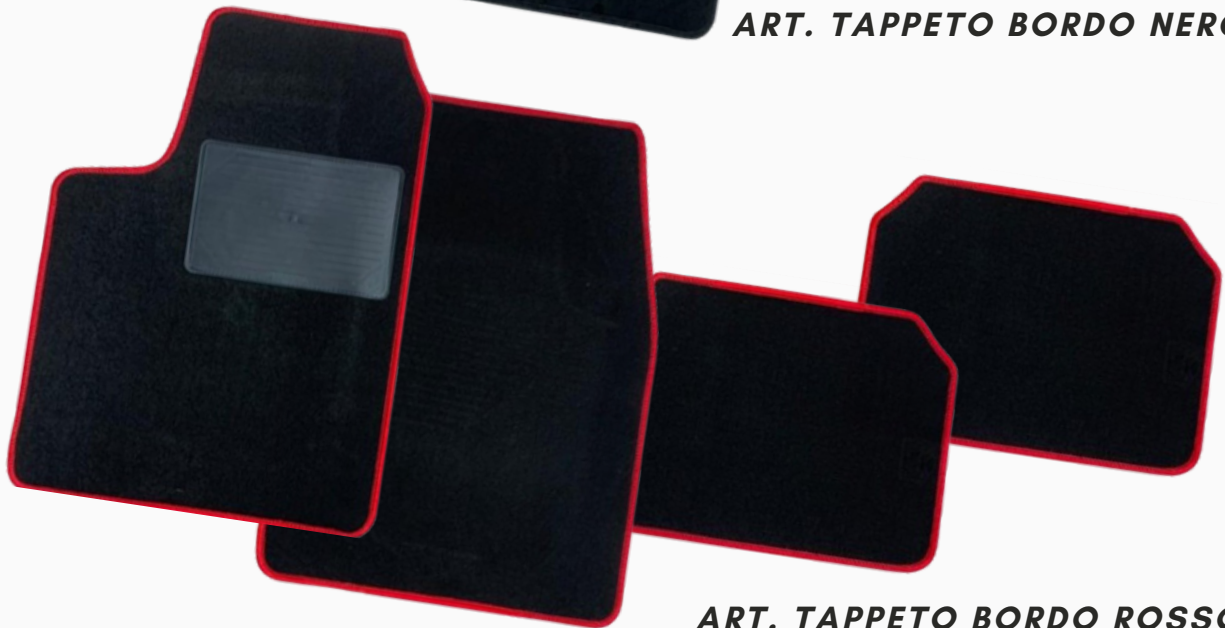

ART. TAPPETO BORDO NERO

ART. TAPPETO BORDO ROSSO

BORDO CON VELCRO
FONDO ANTISCIVOLO

BATTITACCO IN GOMMA

WWW.GPDESIGNITALY.COM

GP
DESIGN