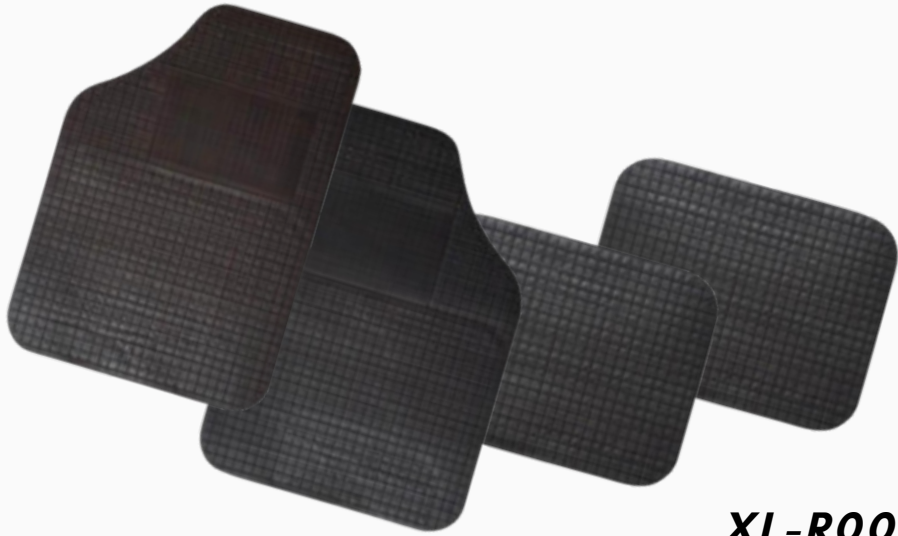

GP
DESIGN

TAPPETI MOQUETTE ***UNIVERSALI***

ART. TAPPETO NAPOLI

BORDO CON VELCRO
FONDO ANTISCIVOLO

BATTITACCO IN GOMMA

TAPPETI IN GOMMA

XL-R002

**ARTICOLO:
POP
SET 4 TAPPETI
UNIVERSALI**