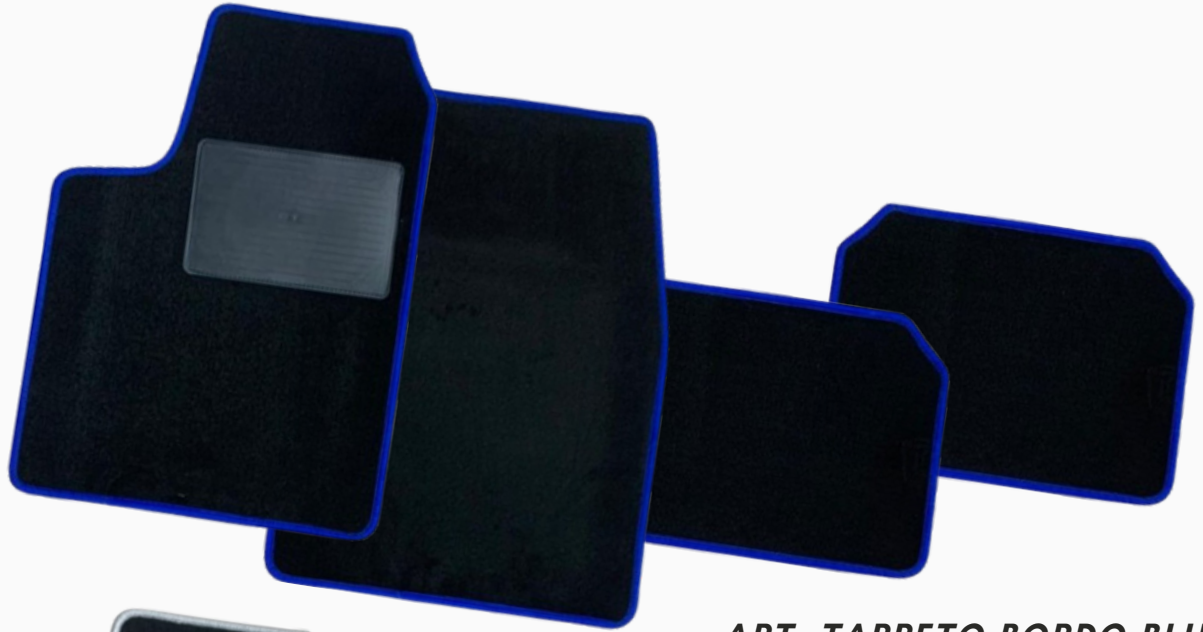

TAPPETI MOQUETTE

UNIVERSALI

ART. TAPPETO BORDO BLU