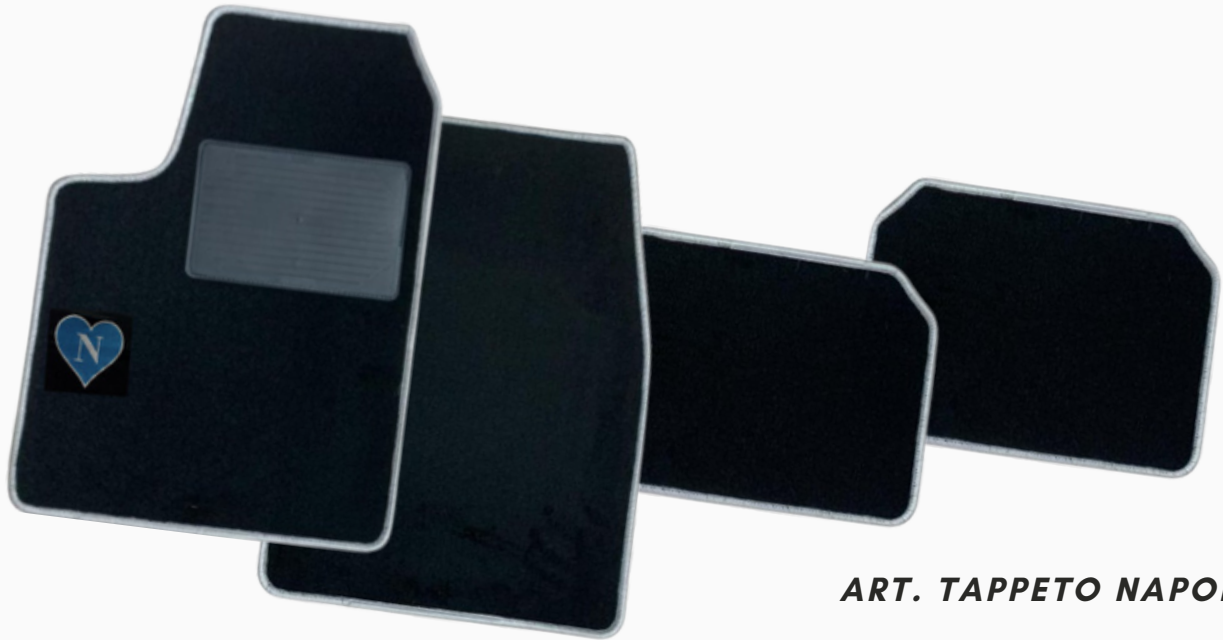

TAPPETI MOQUETTE ***UNIVERSALI***

ART. TAPPETO NAPOLI