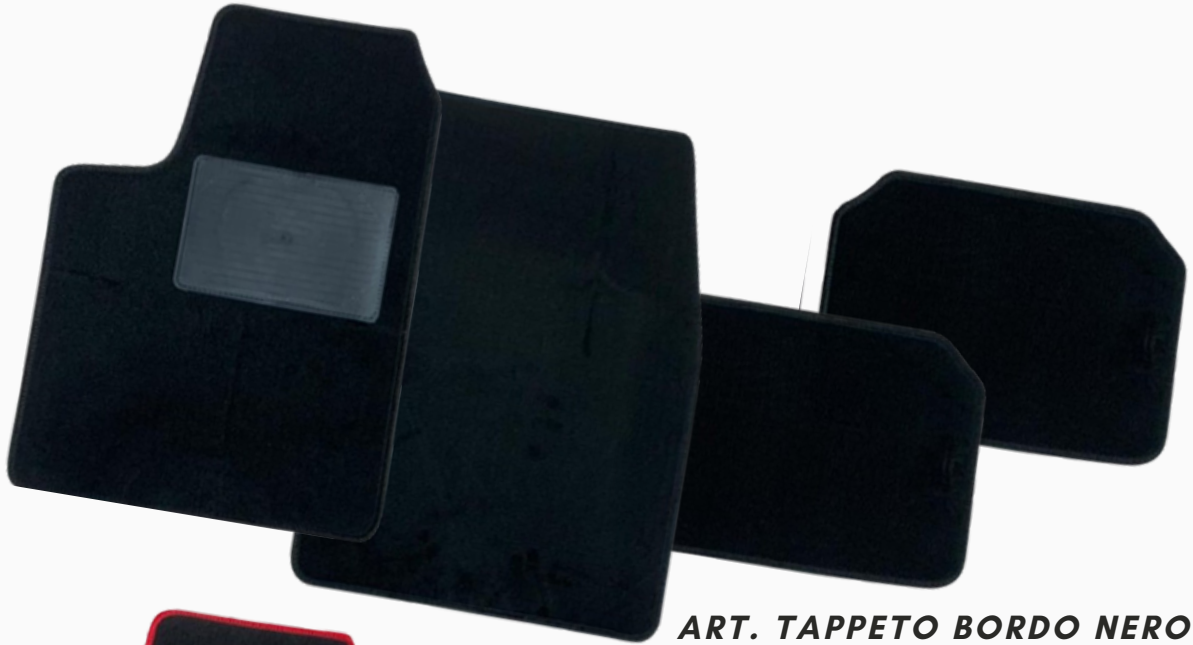

TAPPETI MOQUETTE

UNIVERSALI

ART. TAPPETO BORDO NERO